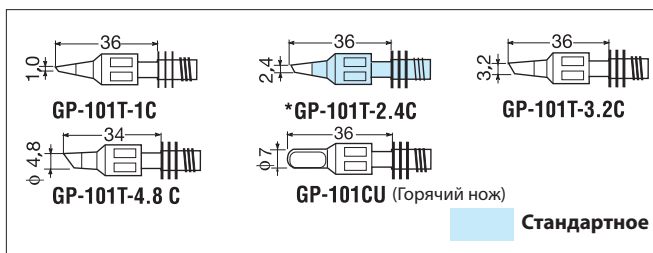

Сменные жала