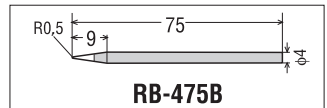

Сменное жало