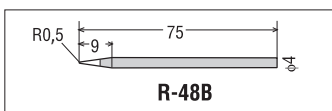

Сменные жала (CA-30R/40R)

В виде pistolета