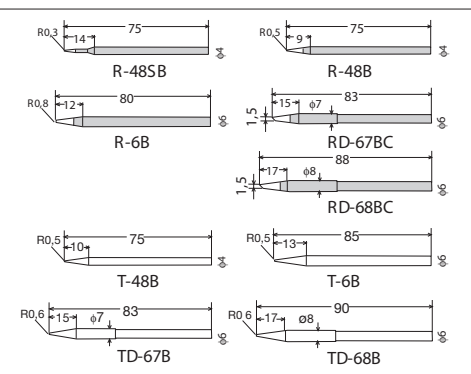

КЛАССИЧЕСКИЙ ПАЙЛЬНИК

НИХРОМОВЫЙ НАГРЕВАТЕЛЬ

Серия KX

- Паяльник для повседневного использования.
- Компактный легкий паяльник прост и удобен в работе.
- Паяльник поставляется с долговечным многослойным необгораемым жалом.

KX-30R

Модель / Применение	Микроэлектроника	Печатные платы	Транзисторы	Конденсаторы	Радиодетали	Выключатели	Клейки	Разъемы	Провода	Кремниевый диод	Литерный материал
KX-20/20R	○	○	○	○	○	○	○	○	○	○	○
KX-30/30R	○	○	○	○	○	○	○	○	○	○	○
KX-40/40R	—	○	○	○	○	○	○	○	○	○	○
KX-60/60R	—	—	—	○	○	○	○	○	○	○	○
KX-80/80R	—	—	—	○	○	○	○	○	○	○	○
KX-100/100R	—	—	—	○	○	○	○	○	○	○	○

○ Идеально подходит ○ Подходит — Не подходит

С медным жалом

МОДЕЛЬ	KX-20	KX-30	KX-40	KX-60	KX-80	KX-100
Напряжение	220, 240В AC 50/60Гц					
Длина	*208мм		*233мм		*238мм	*243мм
Вес	*50г		*70г		*75г	*80г

С долговечным жалом

МОДЕЛЬ	KX-20R	KX-30R	KX-40R	KX-60R	KX-80R	KX-100R
Напряжение	220, 240В AC 50/60Гц					
Длина	*208мм		*233мм		*238мм	*243мм
Вес	*50г		*70г		*75г	*80г

* Без шнура
* Без шнура

Сменные части

- ☑ Нагреватель к KX-20R **KS-20H**
- ☑ Нагреватель к KX-30R **KS-30H**
- ☑ Нагреватель к KX-40R **KS-40H**
- ☑ Нагреватель к KX-60R **KS-60H**
- ☑ Нагреватель к KX-80R **KS-80H**
- ☑ Нагреватель к KX-100R **KS-100H**

Стандартное жало

KX-20R	R-48SB	KX-20	T-48B
KX-30R	R-48B	KX-30	T-48B
KX-40R	R-48B	KX-40	T-48B
KX-60R	R-6B	KX-60	T-6B
KX-80R	RD-67BC	KX-80	TD-67B
KX-100R	RD-68BC	KX-100	TD-68B

Сменные жала