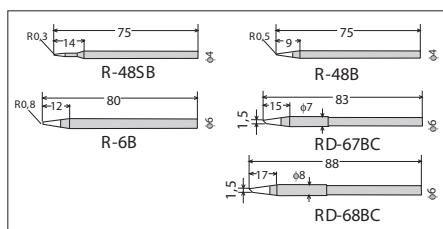

■ Сменные жала

Стандартное жало

KS-20R	R-48SB
KS-30R	R-48B
KS-40R	R-48B
KS-60R	R-6B
KS-80R	RD-67BC
KS-100R	RD-68BC

Подробнее на стр.